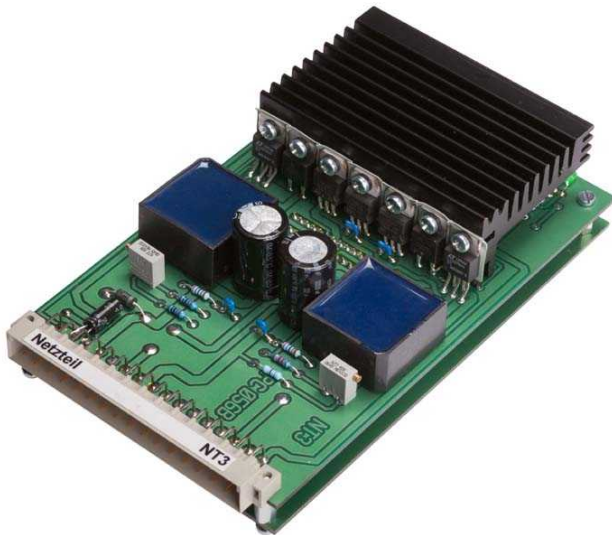

## Netzteil NT3

**Hersteller :**  
partnership

**Produktnummer:**  
ES4060

## Beschreibung

Elektronik Steckkarte für Frech Steuerung

Bitte setzen Sie sich mit uns in Verbindung wegen einer Reparatur oder einer Neuanfertigung.

Vorteile:

- gutes Preis- Leistungs-Verhältnis
- kurze Lieferzeiten
- Qualitätsprodukte- made in Germany