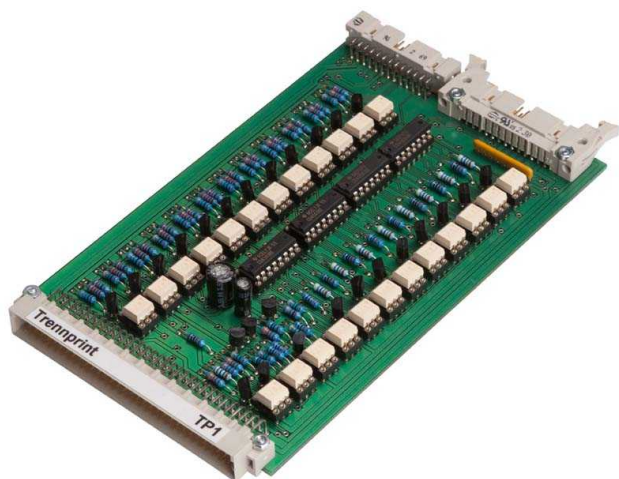

Pannello isolante TP1

Produttore :
partnership

Codice prodotto:
ES4040

Description

Scheda elettronica per i sistemi di controllo delle macchine di pressofusione Frech

Mettetevi in contatto con noi per la riparazione o la nuova fabbricazione.